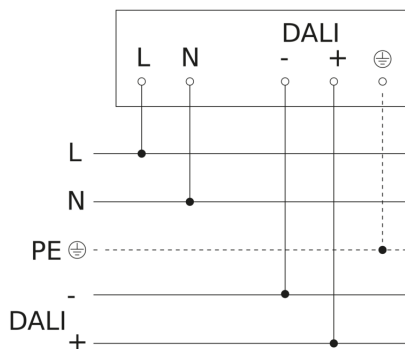

# IS 345

DALI-2 APC - op de muur vierkant  
EAN 4007841 010584  
art.nr. 010584

## aansluitschema Master